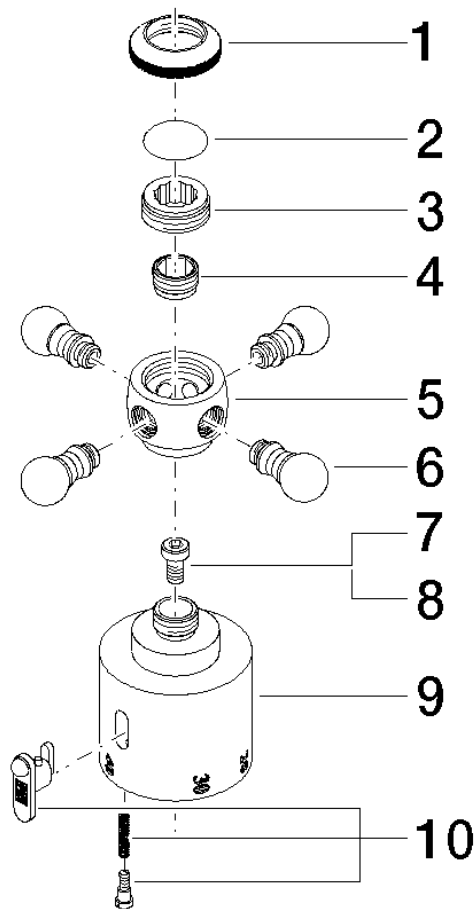

## MADISON Temperature control handle - Platinum

MADISON

---

11 420 360

11 420 360

11 420 360

Parts for other finishes can be found here: [Chrome](#)

### Spare parts list

No.	Item Number	Name	Quantity used	Delivery time
1	09 20 36 005-08	handle	1	40
2	09 26 01 016 90	accessories	1	2
3	09 20 83 006 90	handle	1	2
4	09 24 03 119 90	nipple	1	2
6	09 20 36 004-08	handle	4	40
7	90 30 30 027 00 90	screw	1	2
8	09 30 33 004 90	screw	1	2
10	90 21 33 020 00 90	handle	1	2